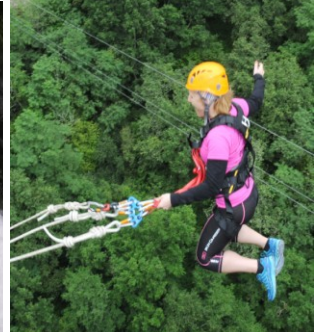

Ubicación: Barrio de Beartzun, 31.700 Elizondo (Navarra)

- **Circuito de tirolinas gigantes (Canoping):** Circuito compuesto por 4 tirolinas de 300 a 460 metros de largo y a más de 120 metros de altura con vistas espectaculares. Dirigido a adultos y niños a partir de 8 años.
- **Circuito de tirolinas txikis (Canoping):** Circuito de 4 tirolinas de 40-45-50 y 65 metros de largo y a 20 metros de altura sobre la regata Beartzun. A partir de 4 años.
- **Cañón-aquapark natural:** Aquapark natural con toboganes acuáticos, saltos a pozas, rappes, vía ferrata pequeña... Dirigido a adultos y niños a partir de 8 años.
- **Vía ferrata grande:** Ascensión de unos 200 metros desde el cañón de Bearzun hasta la plataforma de la primera tirolina. La ascensión se realiza totalmente asegurado a través de una línea de vida continua. Las vistas son espectaculares. Dirigido a adultos y niños a partir de 8 años.
- **Mega péndulo:** Para los más osados, la plataforma situada a 100 m. de altura nos permite realizar un salto espectacular con un vuelo de cerca de 140 metros. Dirigido a mayores de 15 años.
- **Senderos:** La zona cuenta con varios senderos de gran atractivo.

El parque dispone de una zona de recepción-parking con vestuarios, baños, porche, merendero...

Material necesario: Ropa y calzado cómodo y para el cañón-aquapark: Bañador, toalla y calzado para mojar (zapatillas viejas o chancletas con cierre).