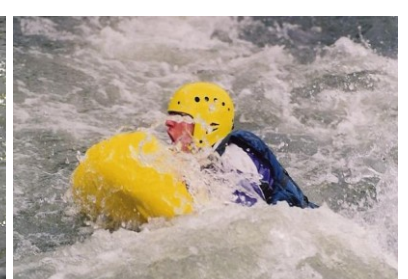

AGUAS BRAVAS

Rafting, Canoraft, Hidrospeed

(Imprescindible reservar las actividades con antelación)

Ubicación: Río Errobi en Bidarraí (Francia).

- **Rafting:** Descenso de un tramo de 5 km. en una balsa neumática de 8 plazas dirigida por un guía. Dirigido a adultos y niños a partir de 8 años.
- **Canoraft:** Descenso de un tramo de 5 km. en una balsa neumática de 2 plazas. Dirigido a adultos y niños a partir de 12 años.
- **Hidrospeed:** Actividad consistente en bajar por el río ayudados de un trineo de agua y unas aletas para impulsarnos. Dirigido a adultos y niños a partir de 12 años.

Material necesario: Bañador, toalla y calzado para mojar (zapatillas viejas o chancletas con cierre).